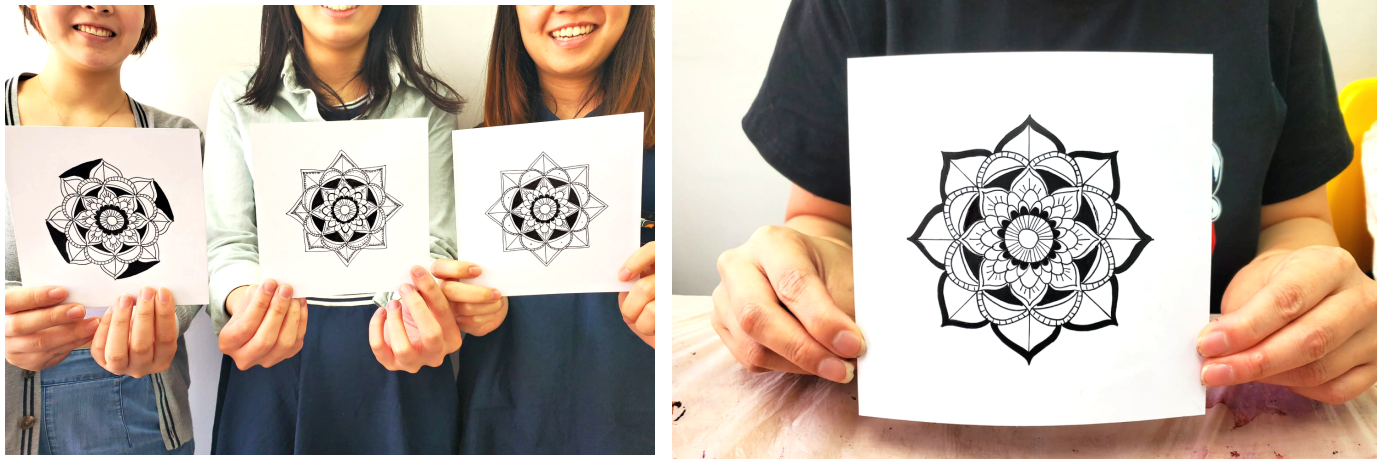

酒精墨水畫為2023年最流行藝術，其熱門程度風靡歐、美、日。

酒精墨水畫利用酒精相容、相斥及快乾的特性，在專用紙張上配合風力，讓墨水暈染、擴散，乾涸後凝結成美麗動人的線條與自然墨跡。

酒精墨水畫變化多端，即使沒有藝術基礎的人也能創作出獨一無二、時尚優雅的藝術品。

酒精墨水畫特色：

酒精墨水畫變化萬千，流動時形成不同的線條。作畫者能夠隨心創作，讓酒精墨水在紙上隨意流動，創作出獨一無二，美輪美奐的作品；創作酒精墨水就像人人都有不同經歷一樣，讓參加者瞭解到每個人都是獨特的，值得被欣賞的。

課程簡介：

曼陀羅（英文：Mandala；梵文 मण्डल），字面上指「圓圈」、「中心」，是一種具有神聖意義、結構嚴整的圖形，構圖是由一層一層精細又有規律的圖案組成。

曼陀羅分為黑白曼陀羅和彩色曼陀羅：作畫者可根據當下的情緒和感覺，自由地選擇任何形狀和顏色來表達情緒及創意。

曼陀羅特色：

由於作畫者創作時需要高度專注以繪畫整齊有規律的圖案，曼陀羅有助作畫者進入神馳狀態(flow state)，訓練專注力。因此，曼陀羅是一種很好的靜觀練習，非常適合用作療愈情緒和舒壓。