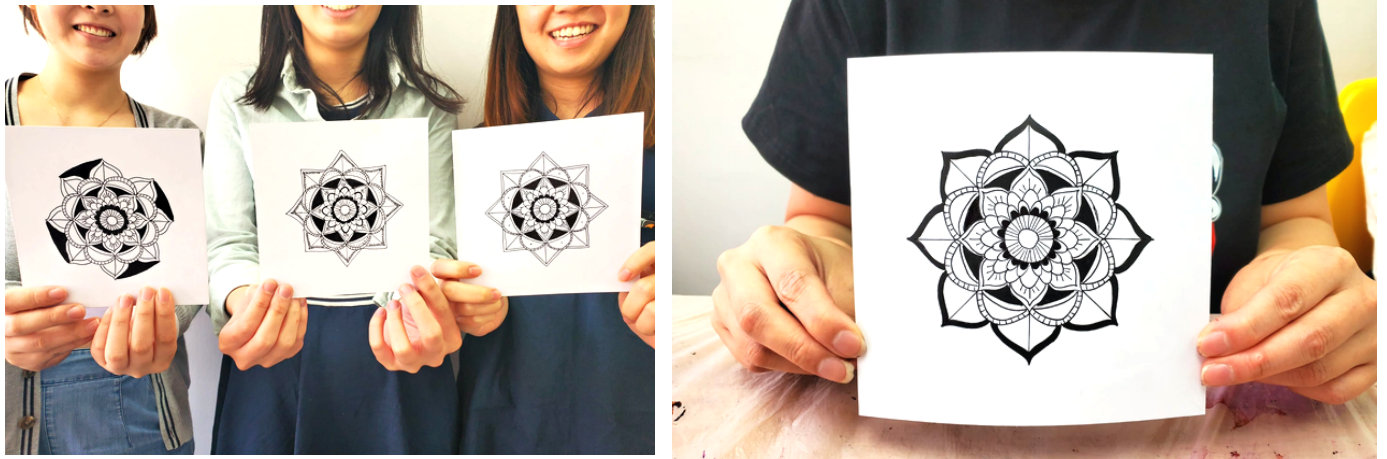

4. 曼陀羅 Mandala Art

課程簡介：

曼陀羅（英文：Mandala；梵文 मण्डल），字面上指「圓圈」、「中心」，是一種具有神聖意義、結構嚴整的圖形，構圖是由一層一層精細又有規律的圖案組成。

曼陀羅分為黑白曼陀羅和彩色曼陀羅：作畫者可根據當下的情緒和感覺，自由地選擇任何形狀和顏色來表達情緒及創意。

曼陀羅特色：

由於作畫者創作時需要高度專注以繪畫整齊有規律的圖案，曼陀羅有助作畫者進入神馳狀態(flow state)，訓練專注力。因此，曼陀羅是一種很好的靜觀練習，非常適合用作療愈情緒和舒壓。

相關課程：

1. 曼陀羅工作坊：

感受曼陀羅創作及了解其好處，適合希望透過曼陀羅訓練靜觀及提高專注力的人士（成人、小童均可）。

對象：適合任何人士參加，特別是希望訓練專注力的人士（成人、小童均可）。